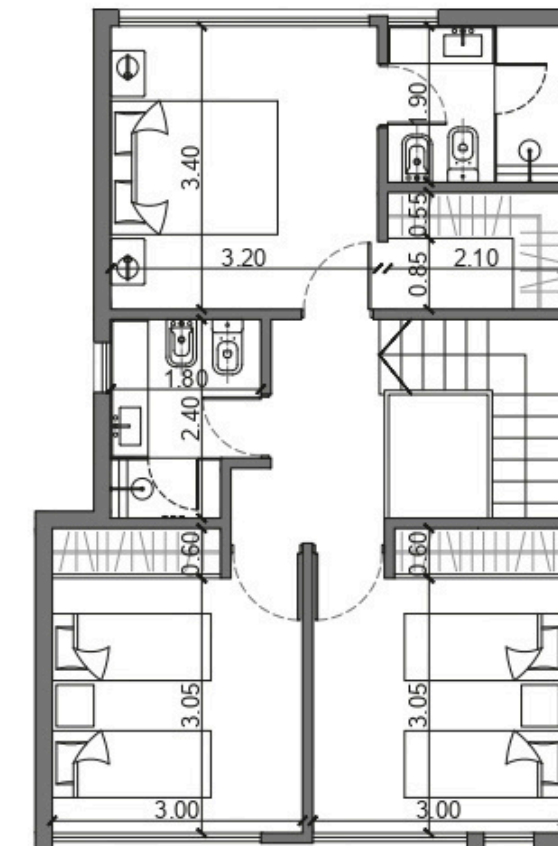

Sup. Cubierta: 112 m²

Sup. Galería: 17 m²

Sup. Jardín: 65 m²

Sup. Cochera: 25 m²

*Opcional pileta privada

*No contractual, sujeto a modificaciones sin aviso previo.

TIPOLOGÍA
DÚPLEX 39

Precio: U\$S 248.201

20% Anticipo en efectivo
A la firma del boleto U\$S **41.264**

24 Cuotas a pagar
En pesos + CAC \$ **12.071.307**
(base Mayo 2024)

4 AMBIENTES

Sup. Cubierta: 112 m²

Sup. Galería: 17 m²

Sup. Jardín: 65 m²

Sup. Cochera: 25 m²