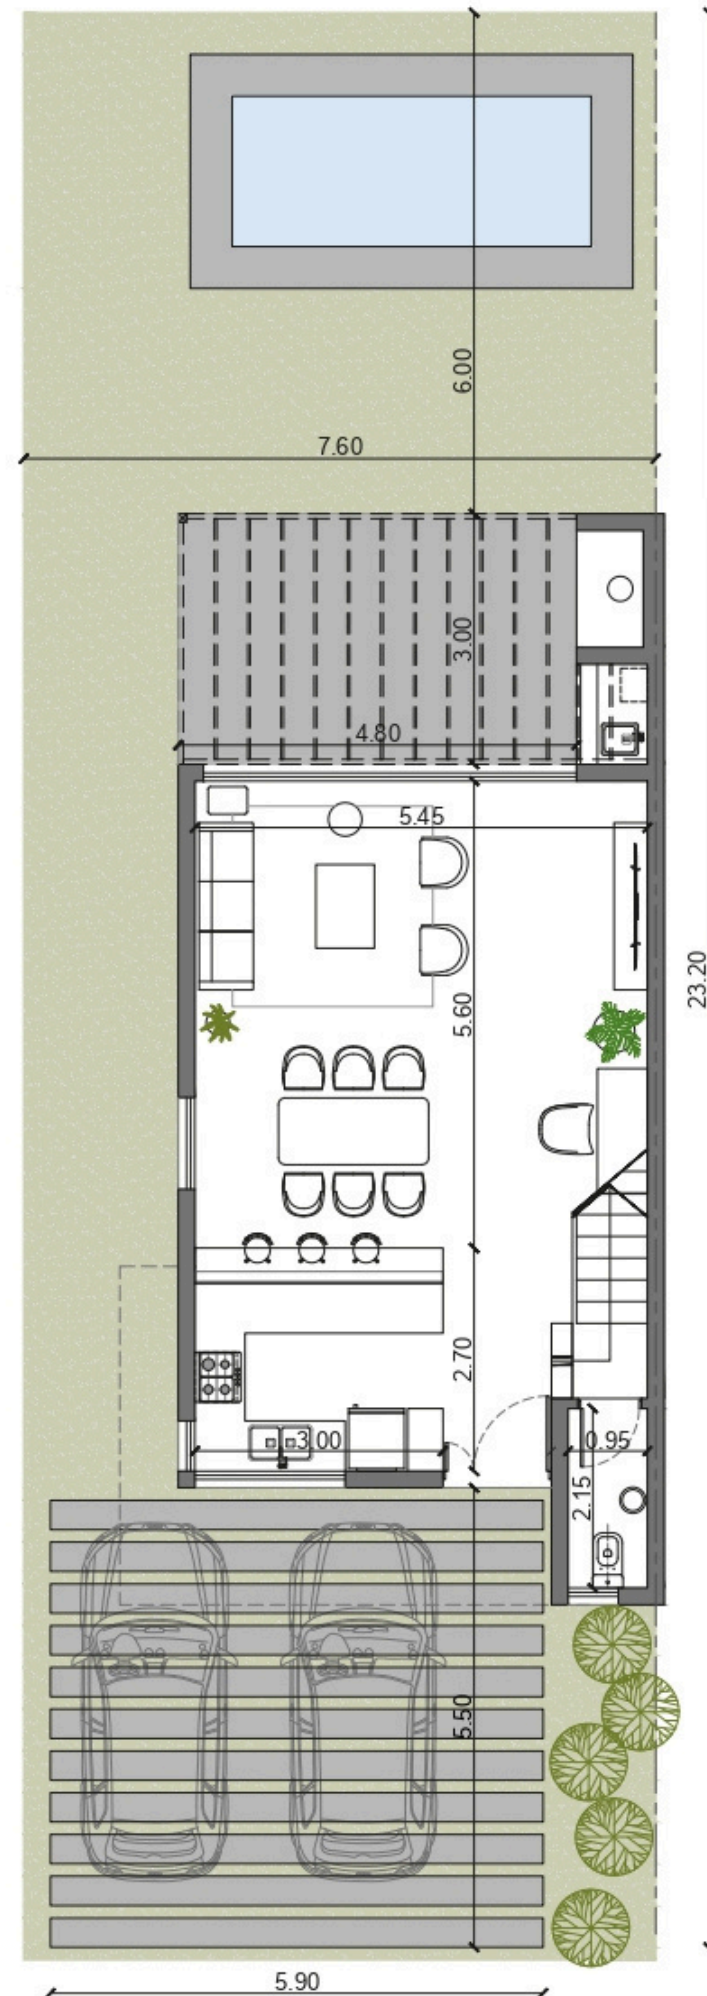

Sup. Cubierta: 112 m²

Sup. Galería: 17 m²

Sup. Jardín: 65 m²

Sup. Cochera: 25 m²

*Opcional pileta privada

*No contractual, sujeto a modificaciones sin aviso previo.

TIPOLOGÍA
DÚPLEX 39

Precio: U\$S 248.201

20% Anticipo en efectivo
A la firma del boleto U\$S **41.264**

24 Cuotas a pagar
En pesos + CAC \$ **12.071.307**
(base Mayo 2024)

4 AMBIENTES

Sup. Cubierta: 112 m²

Sup. Galería: 17 m²

Sup. Jardín: 65 m²

Sup. Cochera: 25 m²